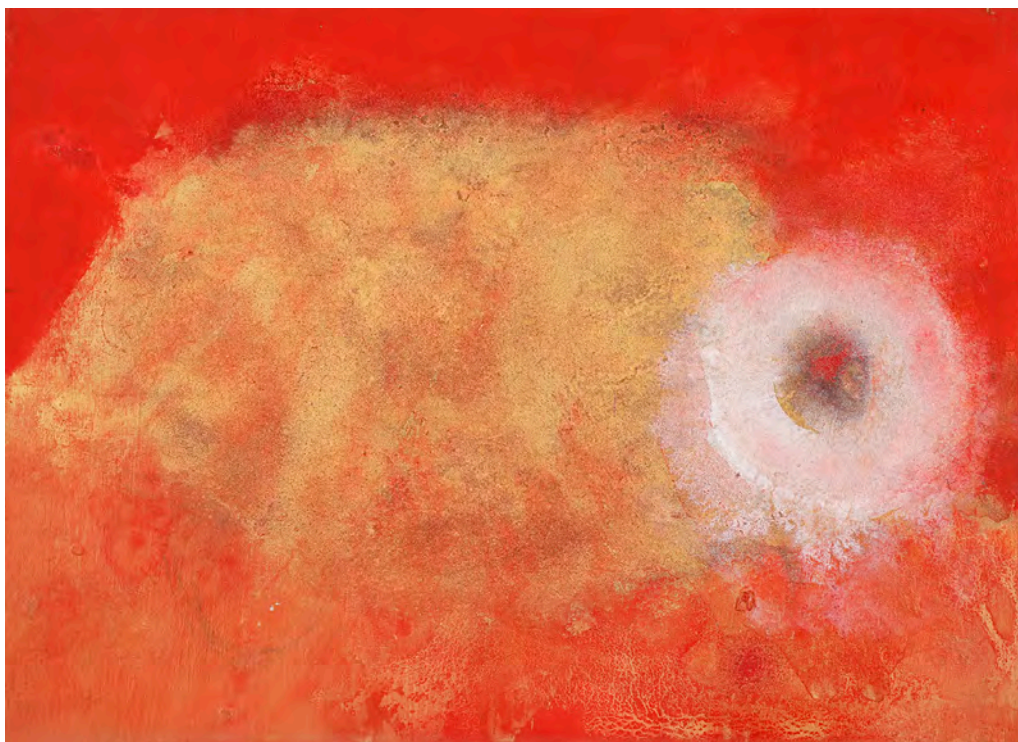

田中 竜児   Ryuji Tanaka

自然 '90 光 (H)

Nature '90 Light (H)

岩絵具、金泥、ガラス粉、木パネル、他

Mineral pigment, gold paint, glass powder, wood panel, other materials

24.4 × 33.5 cm

1990