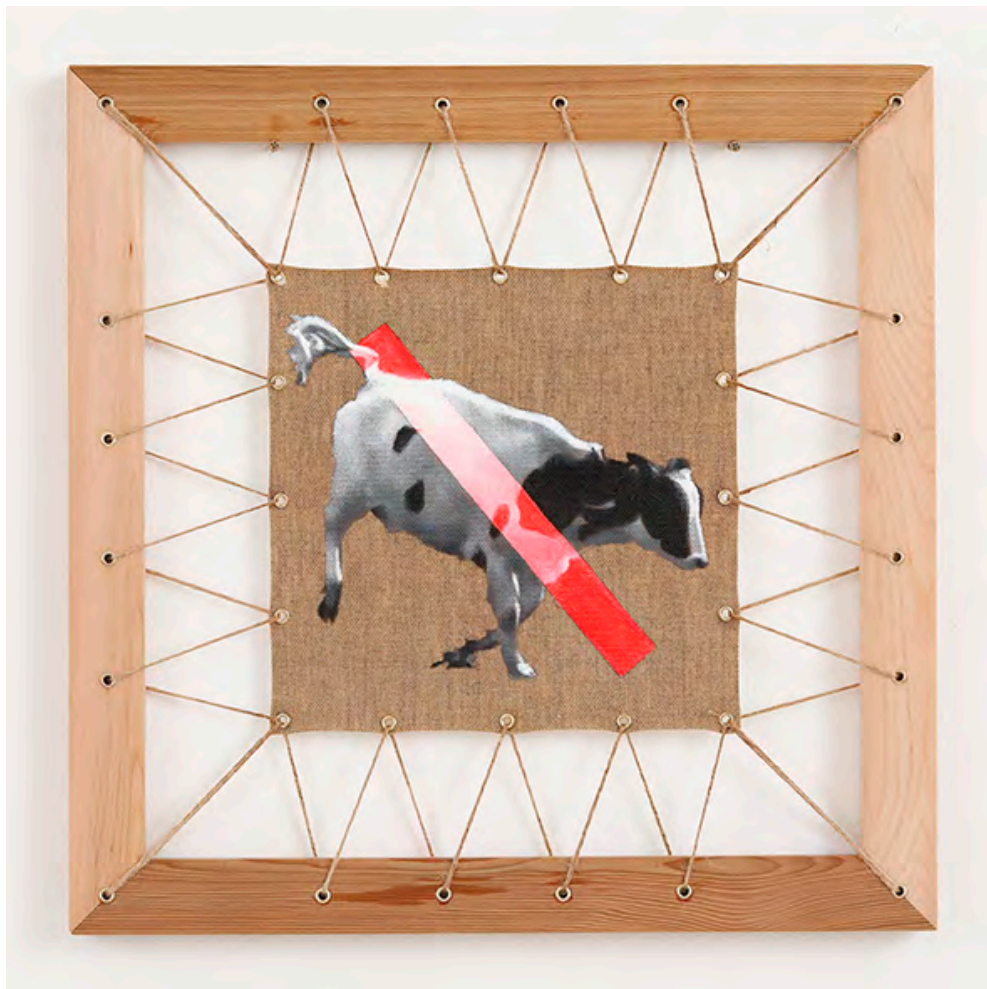

2018

[Inquire for Price](#)

新平 誠洙

Seishu Niihira

Inversion_Reflection2 #0

Inversion_Reflection2 #0

油彩、キャンバス、麻布、
木枠

Oil on canvas, hemp twine, wooden frame

116.7 x 116.7 cm

2019

[Inquire to Commission Artwork](#)

新平 誠洙

Seishu Niihira

Inversion_Reflection2 #3 *Inversion_Reflection2 #3*

油彩、キャンバス、麻紐、
木枠

Oil on canvas, hemp twine, wooden fram