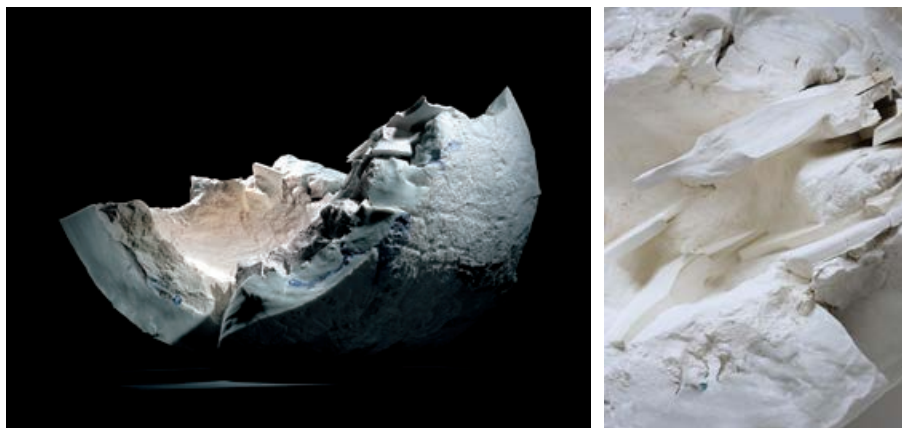

西田潤 展 Jun Nishida 一 展覧会開催のご案内一

西田潤は1977年に生まれ、2005年に夭折しました。

アートコートギャラリーでは没後10年にあたる本年、西田が遺した作品の本質を改めて問い直したく、西田潤展を開催します。

「自然の創造性に人間の創造性が加わったときにできる独立した存在を作りたい」（西田潤作品集「絶」青幻舎刊、2006年、付属DVD）という言葉通り、宇宙創世にも通ずるかと思われる混沌と破壊の制作プロセスの果てに得た造形表現を持って、西田は2000年代初頭に世界の陶芸界の最先端を駆け抜けました。その作品を、今一度ご覧いただく展覧会です。

西田が2000年より2005年まで、壮絶なエネルギーで制作に挑み、内外から賞賛と期待を集めた作品《絶》シリーズを中心に展示します。それは次のような独自の方法で制作されました：

陶、鉄板、レンガ等で甕や方形の大型の外型を作って、その中を釉薬で満たす。時にパイプ状や円盤状に成形した素焼の造形物も入れ、長時間高温で焼成する。窯出しの後、焼成時の外型を除き、中の造形を取り出し、その亀裂に沿って鑿を入れ、二分割、三分割にして内部を露見させて制作は完了する。この鑿による大胆な破壊までが、西田の制作プロセスとなる。

長時間の高温焼成の熱によって釉薬は、溶岩のような、あるいは分厚い大理石のようなガラス質の固まりとなり、その外周には襞や鱗紋が見えます。また中心の熱の伝わりにくい部分は、釉薬は粉のままに残ります。それら層を成す溶融の結果は、形状・色彩・質感ともに観者に鮮烈な印象と魅惑を与えます。

会期終了後、出展作品の多くは内外の美術館での収蔵が予定されています。

その為本展は、西田作品の個展としてまとまった展示ができます希少な機会となります。