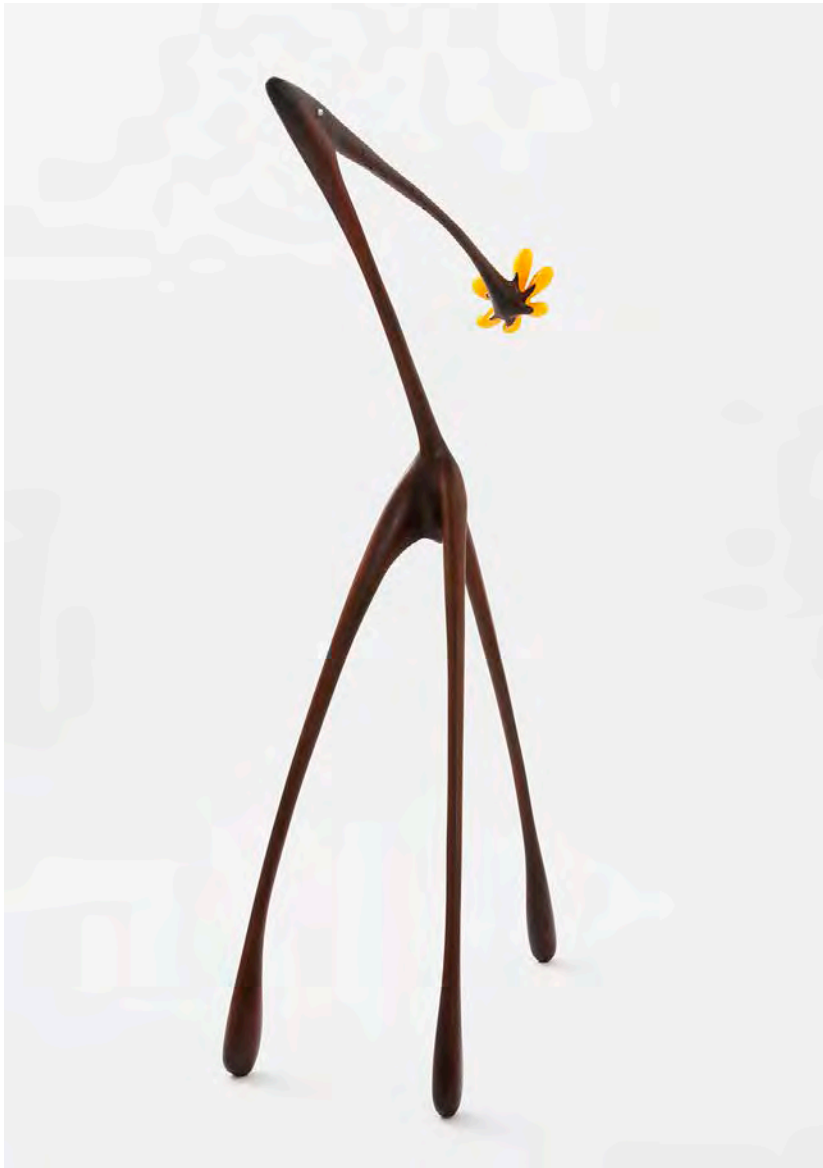

川島 慶樹
Keiju Kawashima

川島 慶樹

Twiggy

ガラス、ステンレススチール、LEDライト

Dimensions variable

2016-

Keiju Kawashima

Twiggy

Glass, Stainless steel, LED light

[Inquire to Commission Artwork](#)

川島 慶樹

Keiju Kawashima

CRAZY CLASSICS - KILIN - CRAZY CLASSICS - KILIN -

ローズウッド、ポリエチレン
(HDPE)、色ガラス

Rosewood, polyethylene (HDPE), glass

161.5 x 42 x 80 cm

2000

[Inquire for Price](#)

川島 慶樹

Keiju Kawashima

Margarita Original

Margarita Original

花梨、ローズウッド、陶

Chinese quince, rosewood, ceramics

128 x 108 x 130 cm

2000

[Inquire for Price](#)

川島 慶樹

Keiju Kawashima

Coyote No.1

Coyote No.1

アルミニウム、アセテート