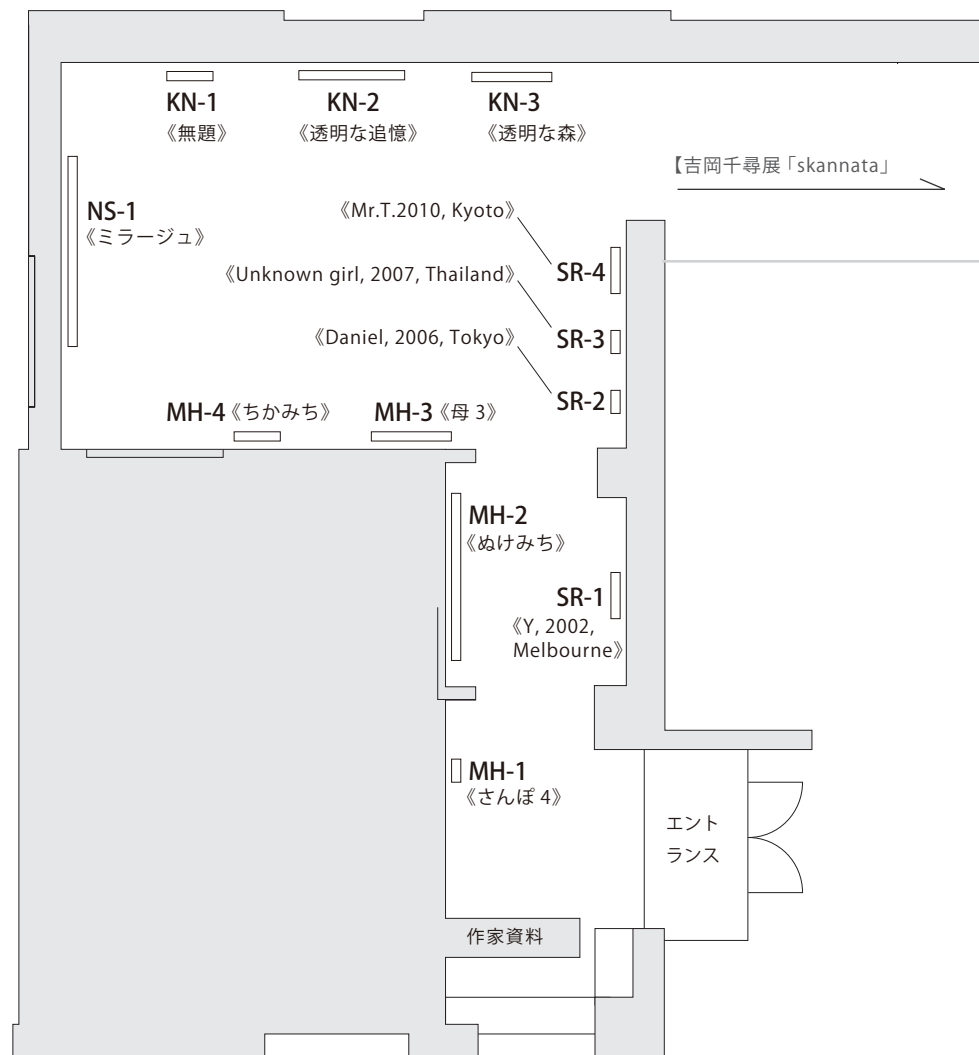

ACG eyes 5: Four Paintings - 黒宮菜菜・水田寛・塩入ゆり・新平誠洙 - | KUROMIYA Nana, MIZUTA Hiroshi, SHIOIRI Yuri, NIIHIRA

2012年6月16日(土) - 7月8日(日) *日・月・祝 休廊(ただし、7月8日は開廊) 開廊時間: 11:00 - 19:00 (土曜日、7月8日は17:00まで) ©同時開催: 吉岡千尋展「skannata」 ©合同レセプション: 6月16日(土) 15:00~17:00

出展作品リスト

■ 黒宮菜菜 KUROMIYA Nana

- KN-1 | 無題 2012 / 80.7× 80.7 cm / 油彩、メディウム、キャンバス、パネル
- KN-2 | 透明な追憶 2012 / 204× 158 cm / 油彩、メディウム、キャンバス、パネル
- KN-3 | 透明な森 2012 / 162× 130 cm / 油彩、メディウム、キャンバス、パネル

■ 水田寛 MIZUTA Hiroshi

- MH-1 | さんぼ 4 2012 / 24× 33 cm / 油彩、キャンバス
- MH-2 | ぬけみち 2012 / 162× 162 cm / 油彩、キャンバス
- MH-3 | 母 3 2012 / 145× 112 cm / 油彩、キャンバス
- MH-4 | ちかみち 2012 / 45.5× 60 cm / 油彩、キャンバス

■ 塩入ゆり SHIOIRI Yuri

- SR-1 | Y, 2002, Melbourne 2012 / 72.8× 60.6 cm / 油彩、キャンバス
- SR-2 | Daniel, 2006, Tokyo 2012 / 45.8× 33.4 cm / 油彩、キャンバス
- SR-3 | Unknown girl, 2007, Thailand 2012 / 45.8× 38 cm / 油彩、キャンバス
- SR-4 | Mr.T, 2010, Kyoto 2012 / 72.8× 60.6 cm / 油彩、キャンバス

■ 新平誠洙 NIIHIRA Seishu

- NS-1 | ミラージュ 2012 / 150×210 cm / 油彩、キャンバス、パネル

※作家資料の閲覧スペースでは、各作家のポートフォリオ、水田寛のドローイング作品等もご覧いただけます。

会場見取り図